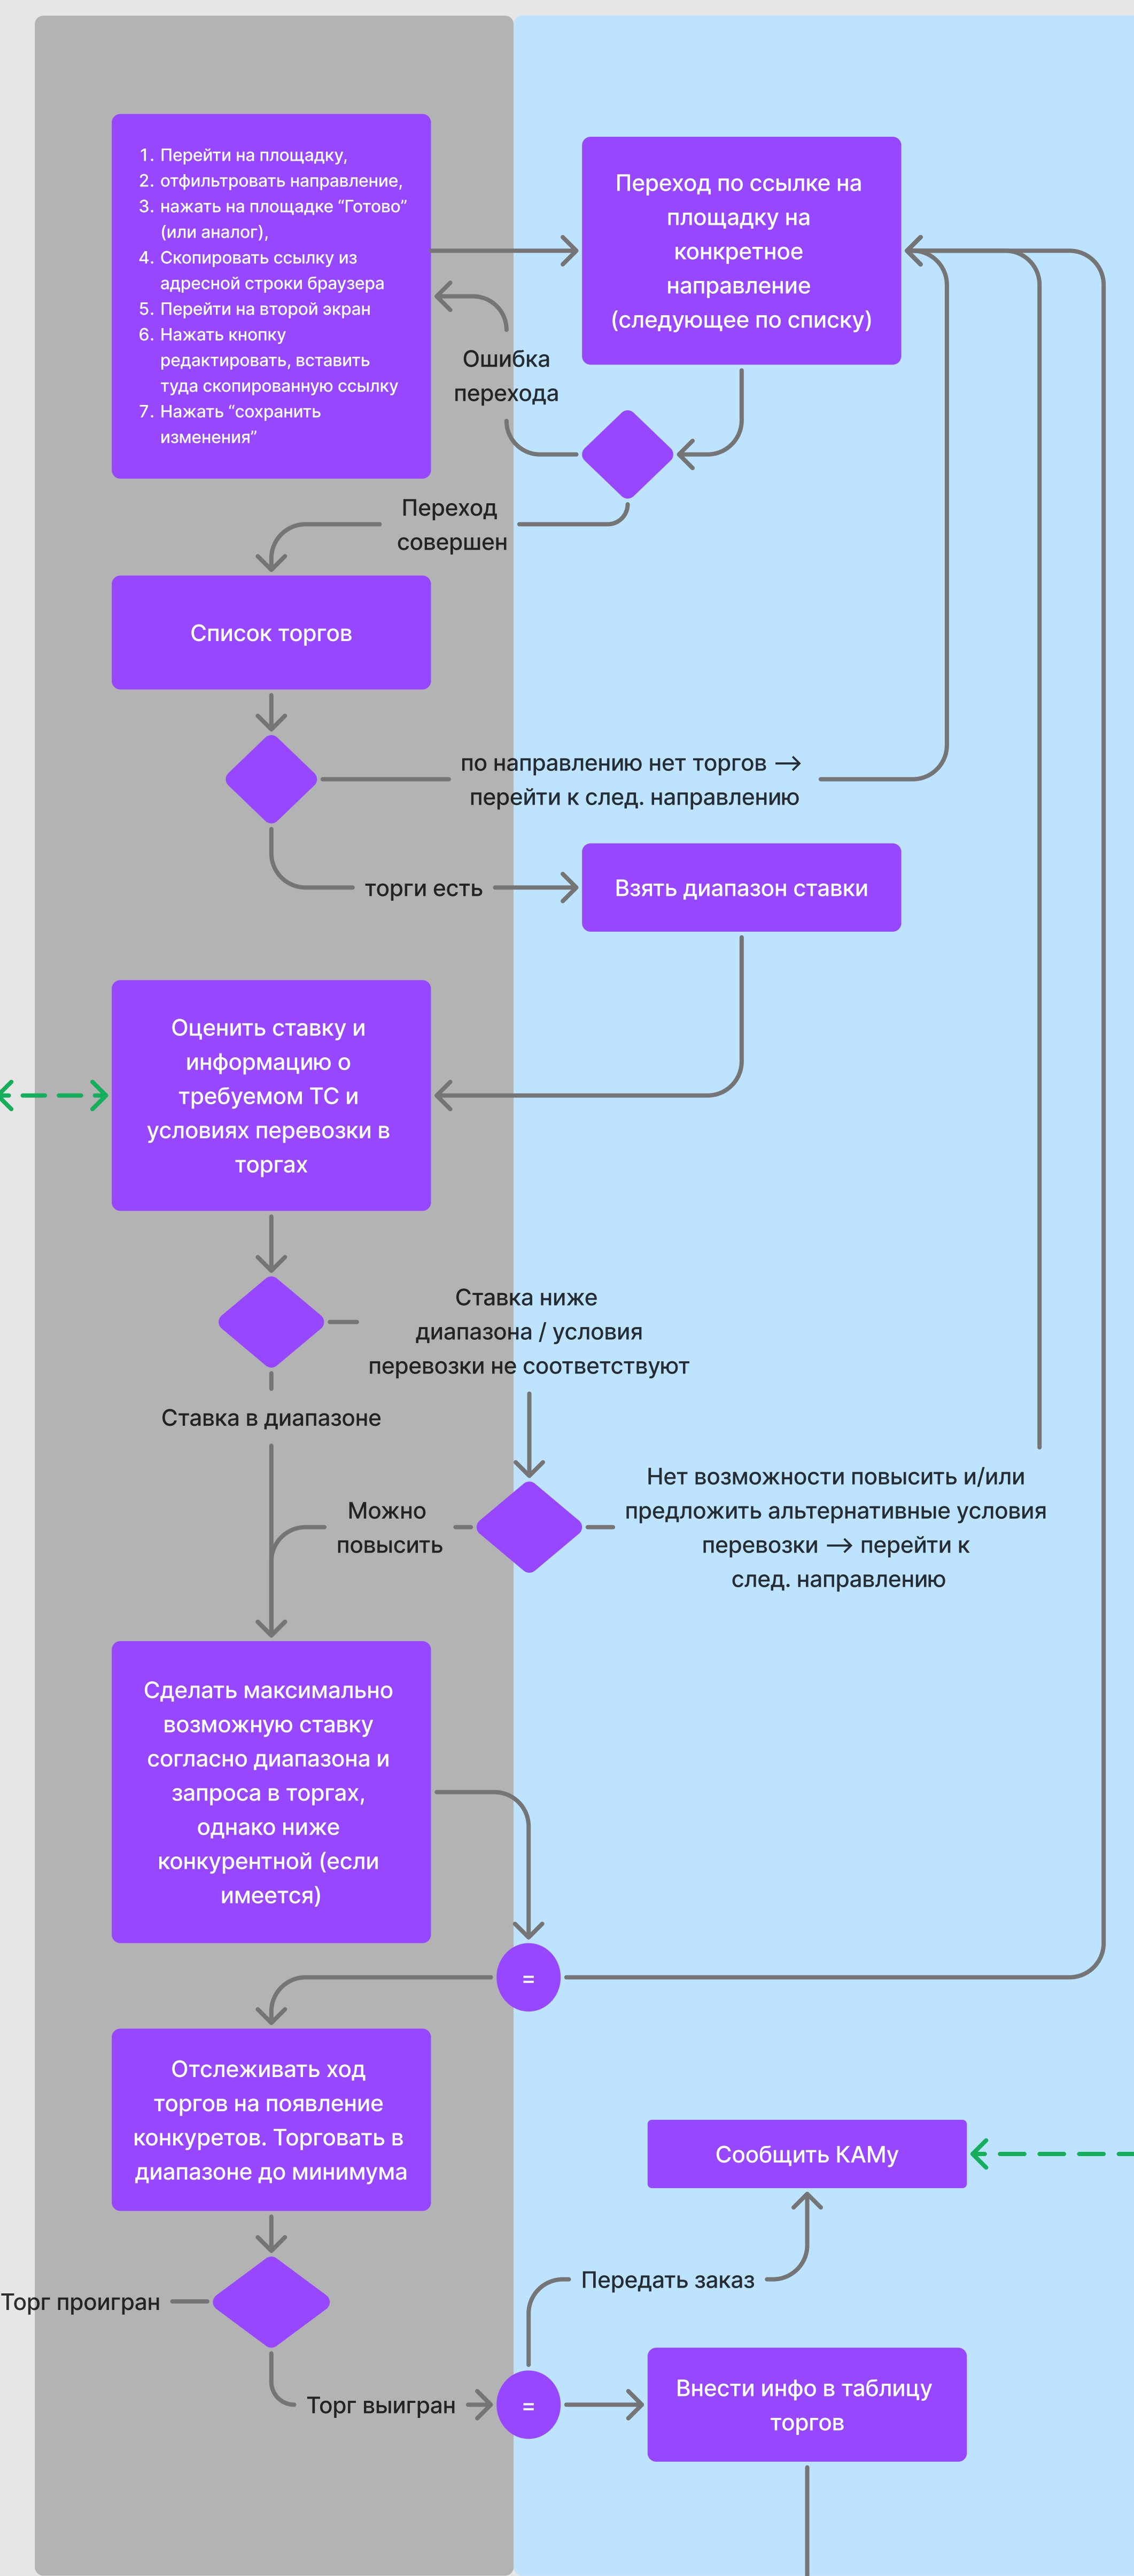

Инфо КАМу:

- Ссылку на торг на площадке;
- Наименование Клиента;
- Характеристики (вес, объем, тип ТС, характер груза, направление, дата погрузки, дата выгрузки, оценочная стоимость груза, прочие данные)
- Ставка