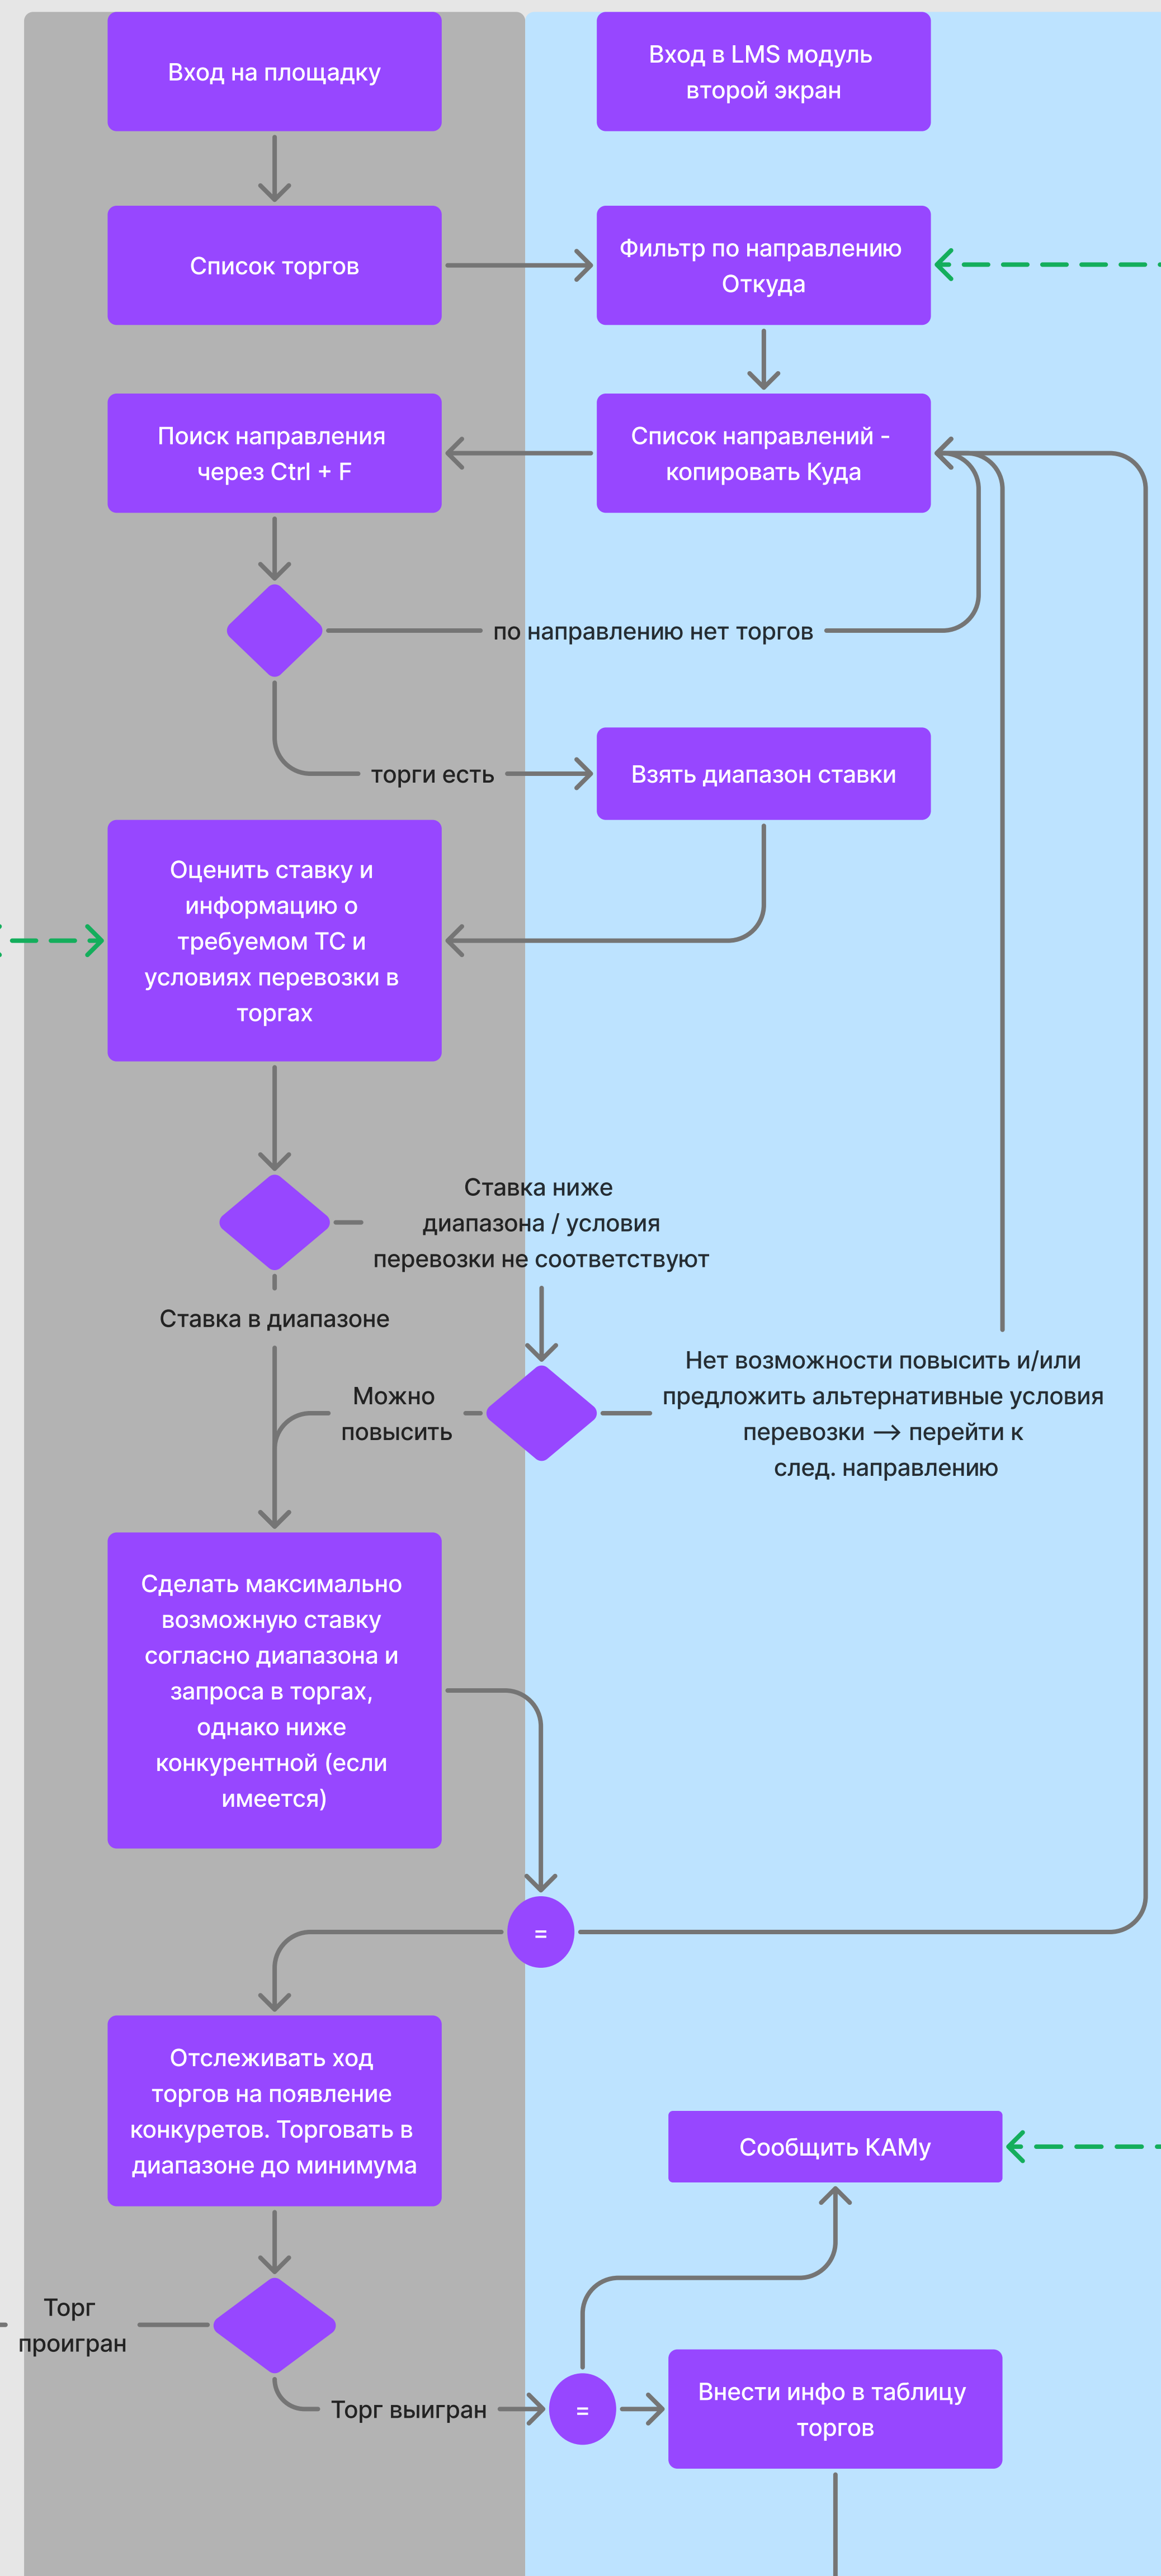

Далее принятие решения по диапазону - сравнение запрашиваемой Клиентом ставки и условий с диапазоном 2-го экрана

Инфо КАМу:

- Ссылку на торг на площадке;
- Наименование Клиента;
- Характеристики (вес, объем, тип ТС, характер груза, направление, дата погрузки, дата выгрузки, оценочная стоимость груза, прочие данные)
- Ставка